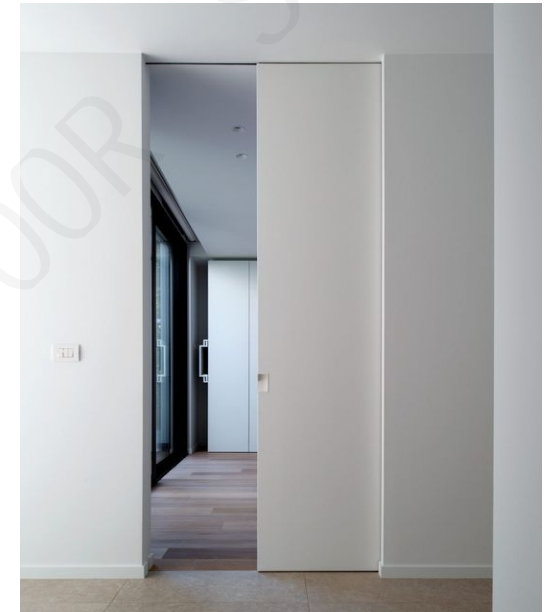

Pocket Door