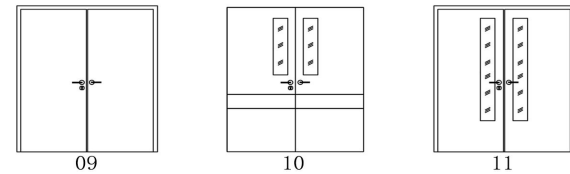

铝框
40mm生态耐磨板或防火板
锁具A系列
旗形合页

Various types available; customizable to your specific needs.

single door

Unequal double door

Double door

HOTEL DOOR SERIES

酒店门系列

精美生活从这里开始...